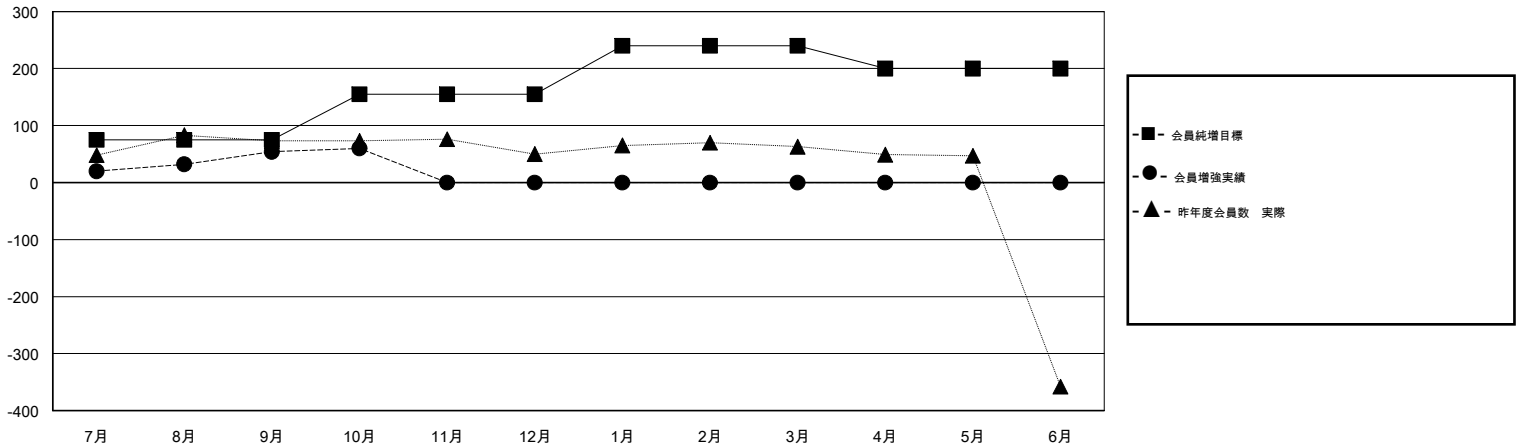

MONTHLY MEMBERSHIP PROGRESS REPORT

District 333 E

Results as of: 10/31/2017

GMT: MASAYOSHI MARUYAMA, YASUHISA NAKAMURA

地域 JAPAN

GMT会則地域

クラブ				名			
結果 : 2017-2018				結果 : 2017-2018			
四半期	新クラブ目標	新クラブ	解散クラブ	四半期	会員純増目標	会員増強実績	退会者(転籍を含む) 実際
7月/8月/9月	0	0	0	7月/8月/9月	75	113	54
10月/11月/12月	0	0	0	10月/11月/12月	80	21	14
1月/2月/3月	1	0	0	1月/2月/3月	85	0	0
4月/5月/6月	0	0	0	4月/5月/6月	-40	0	0

新クラブ目標及び実績累計

会員目標及び実績累計

解散クラブ: 0	45 CLUBS OF 81 一名以上の新会員を登録	男女別	
退会者		男性	3,082 (67.93%)
物故会員 3		女性	1,455 (32.07%)
クラブ解散 0		女性%年度目標: 38%	
その他 65	会員累計データを見るには、ここをクリック	世帯主/家族会員合計	2,683
合計 68		国際会費半額の家族会員	1,580